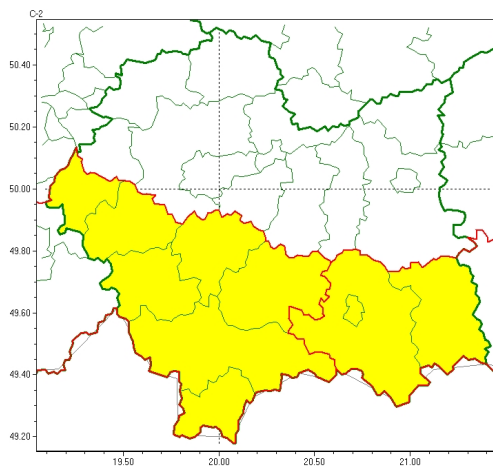

Zasięg ostrzeżeń w województwie

Silny wiatr
2024-12-18 16:21

WOJEWÓDZTWO MAŁOPOLSKIE **OSTRZEŻENIA METEOROLOGICZNE ZBIORCZO NR 439** **WYKAZ OBOWIĄZUJĄCYCH OSTRZEŻEŃ** **o godz. 16:21 dnia 18.12.2024**

Zjawisko/Stopień zagrożenia	Silny wiatr/1
Obszar (w nawiasie numer ostrzeżenia dla powiatu)	powiaty: limanowski(174), myślenicki(158), nowotarski(201), oświęcimski(153), suski(177), tatrzański(183), wadowicki(164)
Ważność	od godz. 09:00 dnia 19.12.2024 do godz. 20:00 dnia 19.12.2024
Prawdopodobieństwo	70%
Przebieg	Prognozuje się wystąpienie silnego wiatru o średniej prędkości od 40 km/h do 50 km/h, w porywach lokalnie do 80 km/h, z południowego zachodu i południa.
SMS	IMGW-PIB OSTRZEGA: WIATR/1 małopolskie (7 powiatów) od 09:00/19.12 do 20:00/19.12.2024 prędkość do 50 km/h, porywy do 80 km/h, SW i S. Dotyczy powiatów: limanowski, myślenicki, nowotarski, oświęcimski, suski, tatrzański i wadowicki.
RSO	Woj. małopolskie (7 powiatów), IMGW-PIB wydał ostrzeżenie pierwszego stopnia o silnym wietrze
Uwagi	Brak.
Zjawisko/Stopień zagrożenia	Silny wiatr/1
Obszar (w nawiasie numer ostrzeżenia dla powiatu)	powiaty: gorlicki(184), nowosądecki(196), Nowy Sącz(176)
Ważność	od godz. 10:00 dnia 19.12.2024 do godz. 23:00 dnia 19.12.2024
Prawdopodobieństwo	80%

Przebieg	Prognozuje się wystąpienie silnego wiatru o średniej prędkości od 40 km/h do 50 km/h, w porywach do 80 km/h, z południowego zachodu i południa.
SMS	IMGW-PIB OSTRZEGA: WIATR/1 małopolskie (3 powiaty) od 10:00/19.12 do 23:00/19.12.2024 prędkość do 50 km/h, porywy do 80 km/h, SW i S. Dotyczy powiatów: gorlicki, nowosądecki i Nowy Sącz.
RSO	Woj. małopolskie (3 powiaty), IMGW-PIB wydał ostrzeżenie pierwszego stopnia o silnym wietrze
Uwagi	Brak.